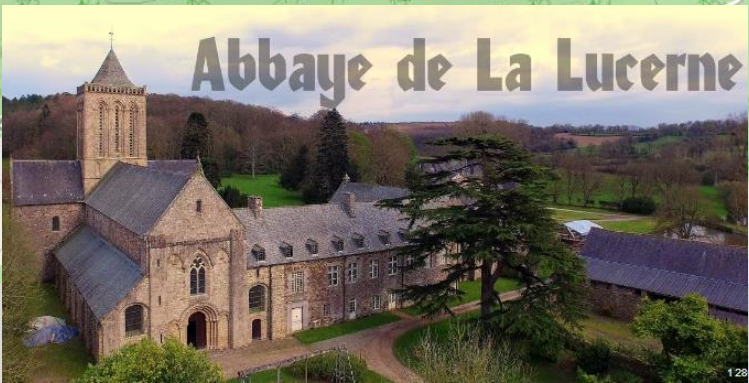

Grande sortie des ACR à l'abbaye de la LUCERNE le 29 septembre 2024

Rendez-vous à 10h pour la randonnée du matin

Adresse: Abbaye, D105 50320 La LUCERNE D'OUTREMER
à 14h30 visite guidée de l'abbaye

Abbaye de La Lucerne